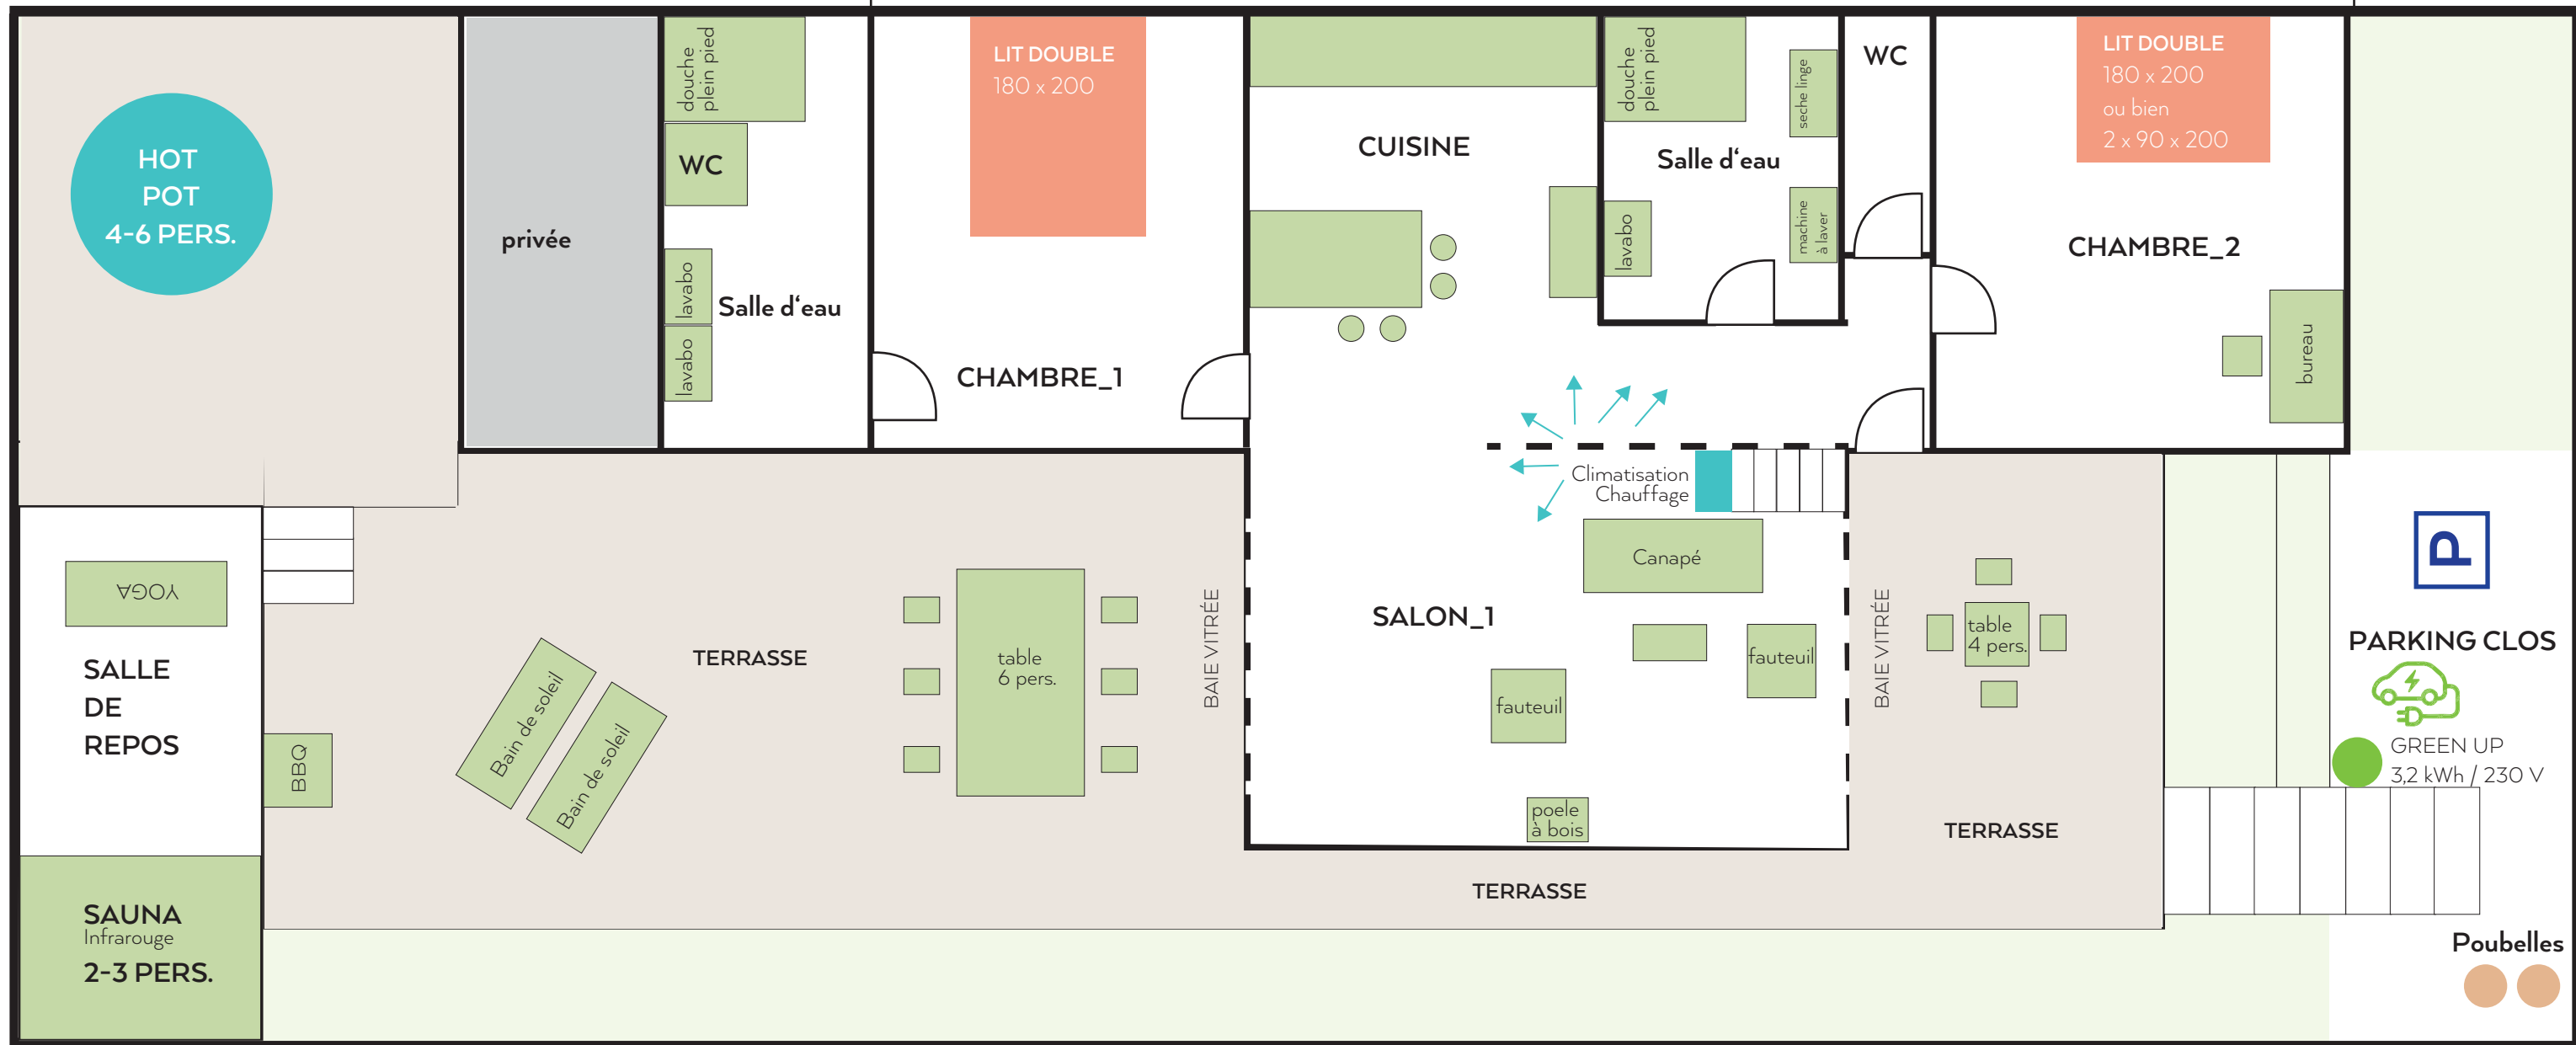

La CLOCHETTE

Lacanau-Océan

12 Avenue du Lieutenant Monfeuga, 33680 Lacanau, France
 www.clochette-chateau.fr, contact@clochette-chateau.fr
 portable +33-6 31 36 36 74

MAISON PRIVATIVE (ENV. 120 M2)
 8 Personnes

Hot Pot / Terrasse (environs 40 m2) / BBQ Weber /
 parking clos / Climatisation + Chauffage Central / Poêle à Bois

Chambre_1 : lit 180 x 200 / 2 x 90 x 200
 Chambre_2 : lit 180 x 200
 Chambre_3 : lit 160 x 200 et 130 x 190
 SALON_2 : canapé-lit 160 x 200

1. ÉTAGE

RDZ

PARKING CLOS

GREEN UP
 3,2 kWh / 230 V

Poubelles