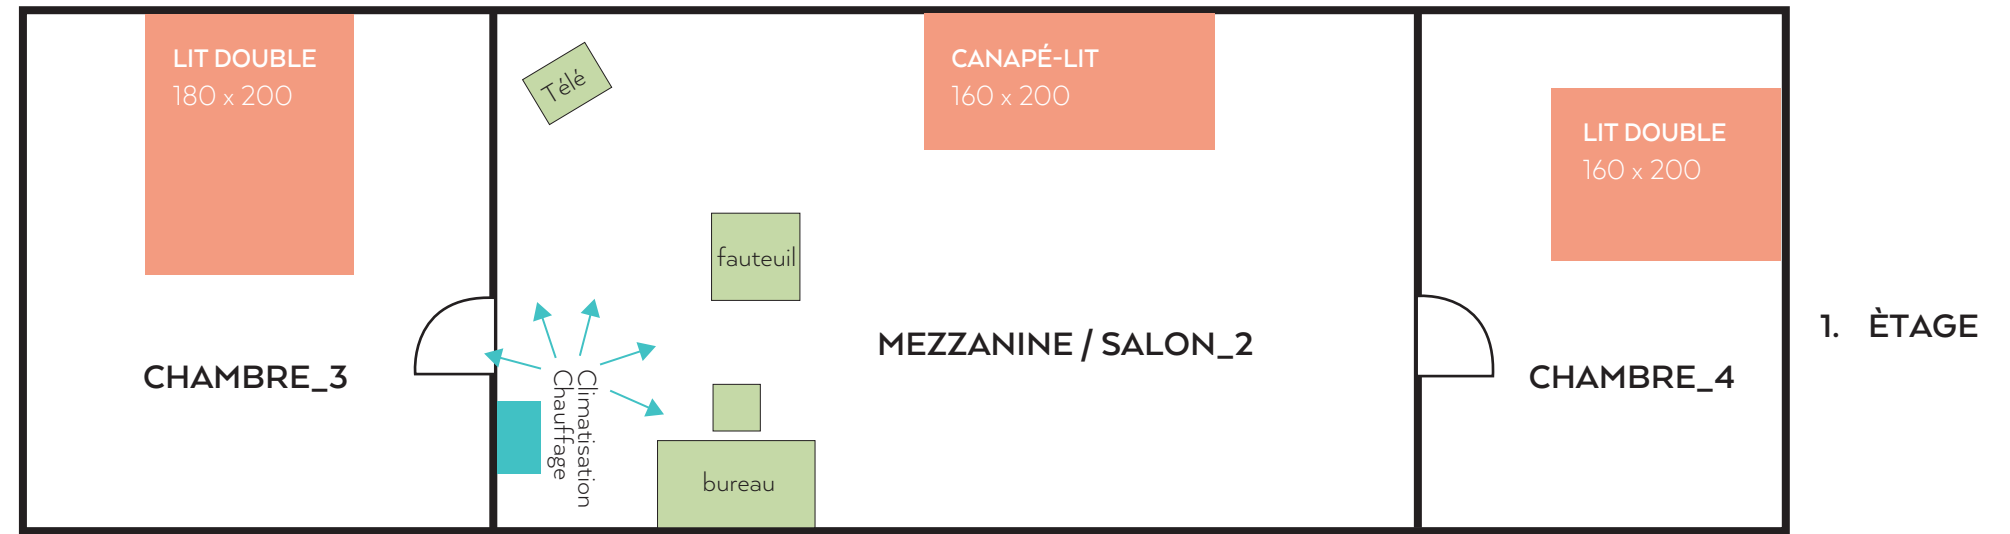

La CLOCHETTE

Lacanau-Océan

12 Avenue du Lieutenant Monfeuga, 33680 Lacanau, France
 www.clochette-chateau.fr, contact@clochette-chateau.fr
 portable +33-6 31 36 36 74

MAISON PRIVATIVE (ENV. 120 M2)
 8 Personnes

Hot Pot / Terrasse (environs 40 m2) / BBQ Weber /
 parking clos / Climatisation + Chauffage Central / Poêle à Bois

Chambre_1 : lit 180 x 200 / 2 x 90 x 200
 Chambre_2 : lit 180 x 200
 Chambre_3 : lit 160 x 200 et 130 x 190
 SALON_2 : canapé-lit 160 x 200

1. ÉTAGE

RDZ

PARKING CLOS

GREEN UP
 3,2 kWh / 230 V

Poubelles